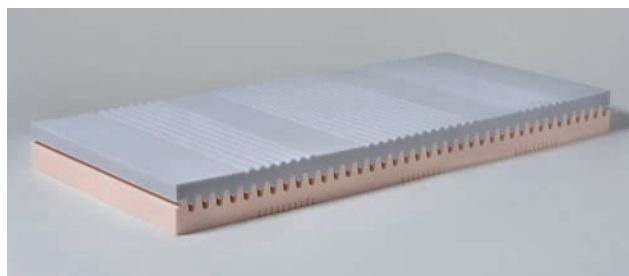

## MATRACE KOMBIFLEX

výška 17 cm

3990 Kč

Pružinová matrace KombiflexFLEX je nejoblíbenější bonellová matrace na našem trhu. Díky systému bonell, které jsou z 2,4 mm silného kaleného ocelového drátu, tvoří společně s polyuretanovou pěnou a speciální ztužené vrstvě Jeparolu, která brání protlačení bonell vzdušnou a kvalitní matraci. Díky těmto vlastnostem zajišťuje pohodový zdravý spánek. Proto se stala tak oblíbenou. Vhodný podklad je jak pevný rošt, deska nebo dnes již oblíbený lamelový rošt.

## MATRACE STAR

výška 18 cm

4990 Kč

Luxusní 7-zónová matrace Star je vyrobena bez použití lepidel. Díky důmyslně prořezanému profilu je matrace uzamčena v tzv. zámčích a tudíž tu není třeba lepidel. Šedá strana matrace je z HR studené pěny o vysoké gramáži a zelená strana matrace je z kvalitní PUR pěny. Díky této Kombiflexnaci můžete užívat měkkou nebo tvrdou stranu. Vzhledem k použitým materiálům a zámku matrace je matrace dokonale vzdušná.