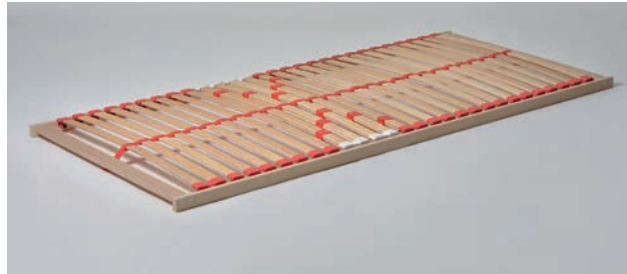

ROŠT DUOFLEX

Luxusní lamelový rošt s 28 předepjatými lamelami pro pohodlný relax a odpočinek. Duoflex je polohovatelný v pěti relaxačních polohách pod hlavou a jedné poloze v nohách. Pružné lamely uložené ve dvojicích v kaučukových pouzdrech jsou rozloženy do 3 anatomických zón. Středový popruh zlepšuje stabilitu a nosnost roštu. Posuvnými objímkami lze nastavit individuální tuhosti v bederní části. Je vhodný pro všechny druhy matrací.

120 kg
NOSNOST