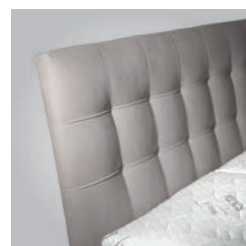

výškové stavěče

kapsička na mobil

1. **ROZMĚRY [d x š x v]**
2. > celkové 212 x 193 x 141 cm
   - > výška nožek 15 cm
3. **LÁTKOVÉ PROVEDENÍ**
4. > SOLAR 11
   - > ALFA 120 (žlutá)