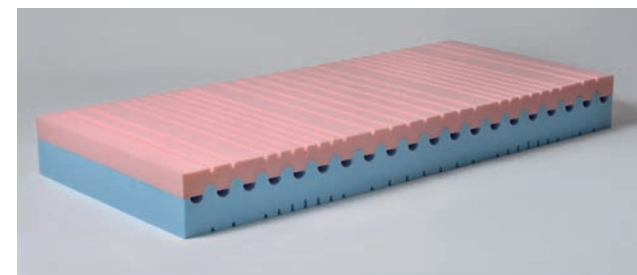

MATRACE ROYAL MAX

výška 21 cm

6490 Kč

Kvalitní matrace Royal MAX je tvořena ze studených HR pěn a různých tuhostech. Royal MAX je oproti matraci Royal vyrobena ze studené pěny o vysoké tuhosti. Matrace je tudíž tužší, vyznačuje se vysokou pevností a pružností. Významnou vlastností této matrace je její vzdušnost. Ta je mnohem větší než u běžných PUR pěn. Díky ní matrace snadno odvětrávají absorbovanou vlhkost, čímž omezují výskyt roztočů, kteří potřebují k životu a množení vlhké prostředí.

130 kg
NOSNOST

3
TVRDOST