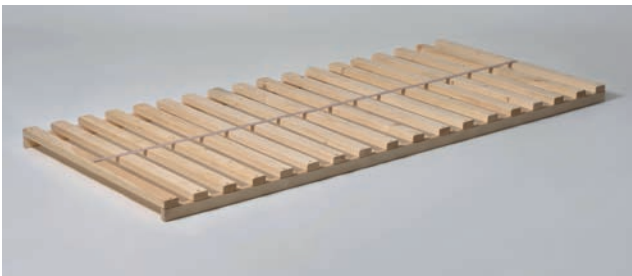

ROŠT HAMMER

Kvalitní laťkový rošt HAMMER je určen pro ty, kteří vyhledávají opravdu tvrdé spaní. Rošt HAMMER je vyroben ze smrkových latí, které jsou 20mm vysoké. Tyto latě jsou pevně spojeny s 50mm vysokou multiplexovou latí. Všechny smrkové latě jsou tudíž napevno přišroubované. Rošt je tuhý a nehýbe se, jako například u laťkového roštu, který je spojen jen šňůrou. Rošt je vhodný pro všechny typy matrací.

NOSNOST ROŠTU 150kg.

130 kg
NOSNOST