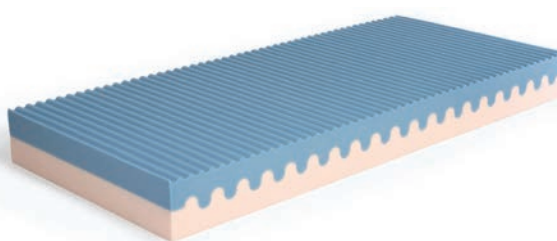

## MATRACE MIAMI

výška 17 cm

3890 Kč

Luxusní 7-zónová matrace Miami je složena z profilované PUR pěny a kvalitní vysokogramážové RE pěny. RE pěna je pojená ze směsi HR a PUR pěn, stlačená vysokým tlakem. Materiál – RE pěna – výrazně dodává matracím požadovanou tuhost resp. vyšší nosnost. Matrace z RE pěny jsou tak často vyhledávané pro své jedinečné vlastnosti. Na vrchní a spodní straně je profilovaná PUR pěna, která dodá matraci dokonalou funkčnost pro Vaše pohodlí.

## MATRACE MADONA

výška 19 cm

5190 Kč

Luxusní matrace Madona je tvořena kombinací studené HR pěny a PUR pěny. Matrace je oboustranná a proto si můžete vybrat měkkou či tvrdou stranu. Studená pěna se vyrábí za studena za přítomnosti vody. Vyznačuje se vysokou pevností a pružností. Významnou vlastností této matrace je její vzdušnost. Ta je mnohem větší než u běžných PUR pěn. Díky ní matrace snadno odvětrávají absorbovanou vlhkost, čímž omezují výskyt roztočů, kteří potřebují k životu a množení vlhké prostředí.