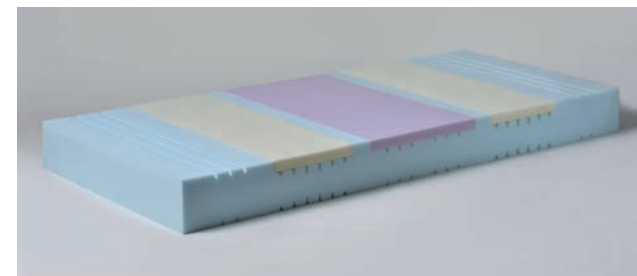

## MATRACE MONA VISCO

výška 18 cm

5680 Kč

Čtyřzónová matrace MONAVISCO je Kombiflexnací HR studené pěny o vysoké gramáži a viscoelastické pěny o dvou různých tuhostí. Díky efektu pomalého vracení se pěna dokonale přizpůsobí tvaru těla, podrží ho v optimální poloze a svou měkkostí dodá tělu velmi příjemný pocit při ležení. Díky schopnosti buněk líné pěny předávat si navzájem tlakovou energii, rozloží pěna váhu těla plynule na celý povrch těla, což způsobí omezení převrácení se během spánku až o 80%. Tím spánek dostává rozměr skutečné regenerace a odpočinku.