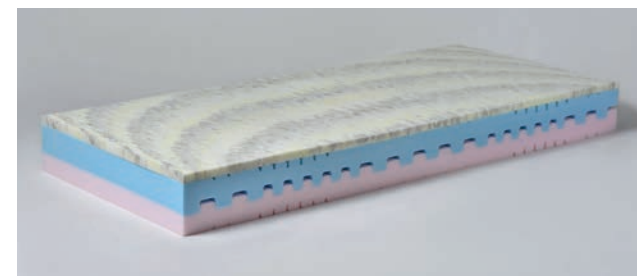

MATRACE PANTER

výška 21 cm

6890 Kč

Matrace Panter je nejluxusnější matrací ve své třídě. Je tvořena nejvyššími materiály, HR studenou pěnou a směsí zvanou BESTFLEX. Jádrem je tvořeno ze studené pěny, nejlepší vlastností studené pěny je její vzdušnost. Vrchní část je z BESTFLEXU, který je tvořen z 80% z LATEXU a z 20% ze studené pěny. BESTFLEX se vyznačuje vysokou měkkostí, která dává zákazníkům velmi příjemný pocit při ležení, matrace je velmi flexibilní a tvarově stálá i po mnoha letech.