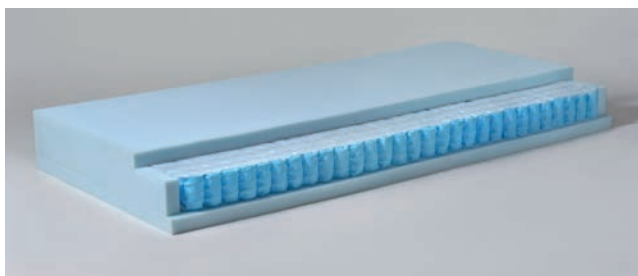

MATRACE BONA HARD

výška 21 cm

5750 Kč

Matrace BONA HARD Vám zajistí dokonalou pružnost a optimální rozložení hmotnosti těla. Jádrem matrace je stejně jako u matrace BONA SOFT, ale HR pěna o vyšší objemové hmotnosti zde tvoří rozdíl mezi matrací BONA SOFT. HR pěna zvyšuje její bodovou pružnost a přispívá k dokonalejšímu a optimálnějšímu rozložení hmotnosti těla. Pokud tedy chcete tvrdší prodyšnou matraci, je toto správná volba. Největší výhodou taštičkové matrace je jejich výborná prodyšnost a vzdušnost.

130 kg
NOSNOST

5
TVRDOST