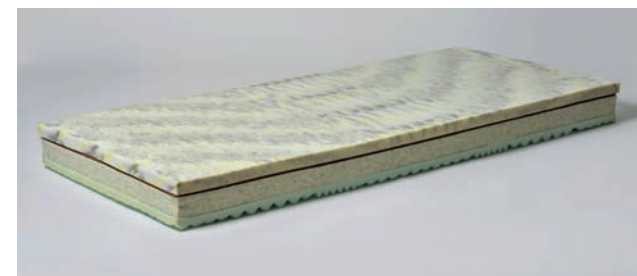

## MATRACE STAR

výška 18 cm

4990 Kč

Luxusní 7-zónová matrace Star je vyrobena bez použití lepidel. Díky důmyslně prořezanému profilu je matrace uzamčena v tzv. zámčích a tudíž tu není třeba lepidel. Šedá strana matrace je z HR studené pěny o vysoké gramáži a zelená strana matrace je z kvalitní PUR pěny. Díky této Kombiflexnaci můžete užívat měkkou nebo tvrdou stranu. Vzhledem k použitým materiálům a zámku matrace je matrace dokonale vzdušná.

## MATRACE HERCULES

výška 17 cm

5790 Kč

Matrace Hercules byla vytvořena na nosnost 150 kg. Jedná se o sendvičovou matraci, která je složena z PUR pěny, RE pěny, kokosové desky a BESTFLEXU. Jádro matrace je z RE80, spodní vrstva je z PUR pěny. Vrchní skladba matrace je z kokosové desky, která se používá tam, kde chceme matraci zpevnit, vyztužit nebo zvýšit její tuhost, a Bestflexu, který svými vlastnosti změkčí matraci. Díky těmto vlastnostem je matrace pevná a prodyšná. **K této matraci doporučujeme LAŤKOVÝ ROŠT HAMMER.**