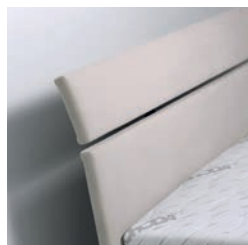

# SANDRA

POSTEL V ZÁKLADNÍM PROVEDENÍ BEZ MATRACÍ 15910 Kč

31520 Kč  
19 910 Kč

Cena postele  
v základním provedení

kapsička na mobil

- ROZMĚRY [d x š x v]**
- > celkové 214 x 193 x 114 cm
  - > výška nožek 15 cm
- LÁTKOVÉ PROVEDENÍ**
- > RIVIERA 21 (běžová)
  - > RIVIERA 26 (tm. hnědá)