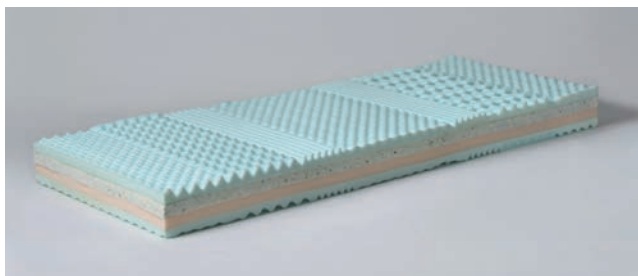

## MATRACE MIAMI

výška 17 cm

3890 Kč

Luxusní 7-zónová matrace Miami je složena z profilované PUR pěny a kvalitní vysokogramážové RE pěny. RE pěna je pojená ze směsi HR a PUR pěn, stlačená vysokým tlakem. Materiál – RE pěna – výrazně dodává matracím požadovanou tuhost resp. vyšší nosnost. Matrace z RE pěny jsou tak často vyhledávané pro své jedinečné vlastnosti. Na vrchní a spodní straně je profilovaná PUR pěna, která dodá matraci dokonalou funkčnost pro Vaše pohodlí.