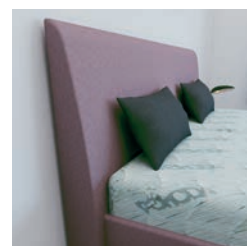

ZÁKLADNÍ PROVEDENÍ POSTELE OBSAHUJE

- › volně ložené sendvičové matrace MIAMI
- › lamelový rošt RELAX, otevírání z boku
- › úložný prostor, prateľný potah matrace
- › výběr látek z celé kolekce (mimo Elita a Belmont)
- › bez plédu a polštářů
- › šíře 180 nebo 160 cm
- › nohy chromové nebo dřevěné (výška 15cm)

PŘÍPLATKOVÁ VÝBAVA

- › polohovací rošt DUOFLEX (celé lůžko) + 2500
- › provedení korpusu 42 (viz str. 3) + 2500
- › provedení korpusu 150 (viz str. 3) + 3800
- › elektrické rošty (2ks) + 13200
- › plynové píсты (celé lůžko – jen u polohování) + 1500
- › kapsa na telefon + 750
- › vyšití monogramu (dle velikosti) od 650
- › USB nabíječka + 1500
- › látka exclusive Elita a Belmont + 1500
- › atypické úpravy od 30 %

i atypické úpravy nutno konzultovat s výrobcem

Matrace	Nosnost (kg)	Výška ložné plochy (cm)	Cena
Miami	110	60	17 990
Kombiflex	110	61	18 680
Star	110	61	21 580
Madona	120	62	21 820
Mona visco	120	61	22 280
Royal	120	64	22 720
Bona soft	120	64	23 450
Bona hard	130	64	23 600
Hercules	130	60	23 670
Royal max	130	64	24 470
Mona latex	130	64	24 930
Panter	130	64	25 650
BEZ MATRACE			13 990

otevírání z boku