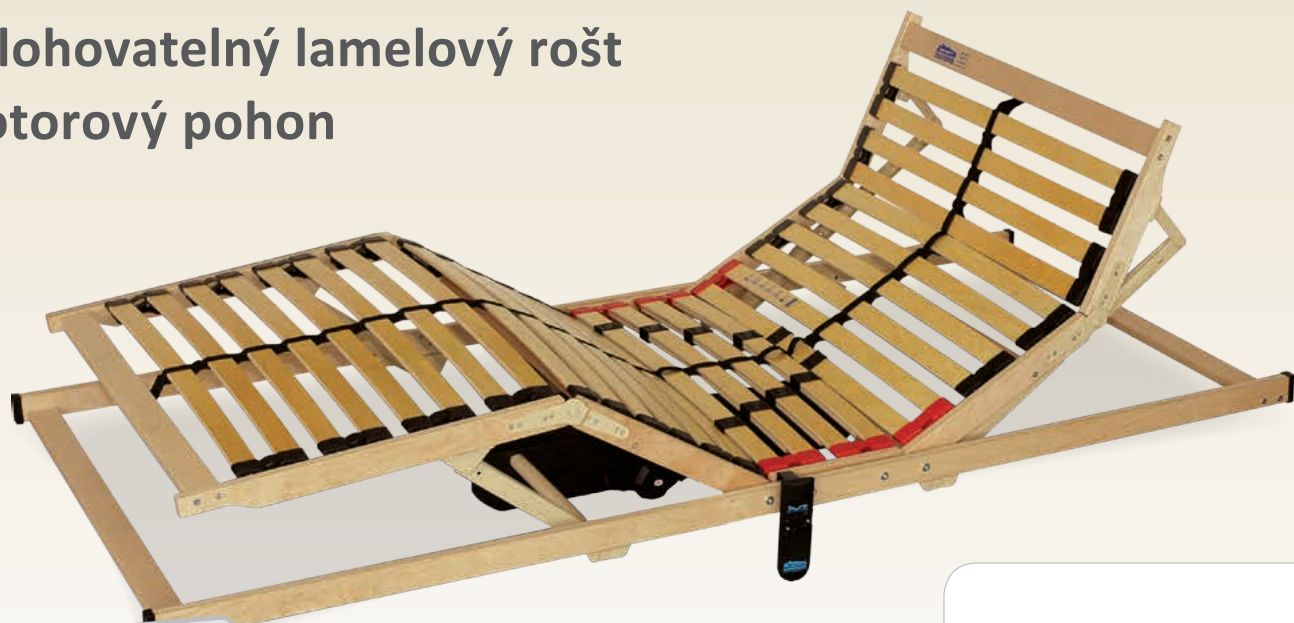

- úleva pro klouby
- vhodná pro dlouhodobě ležící
- vhodná na polohovatelný rošt
- antibakteriální ochrana
- antidekubitní profil

olivajil

ušetříte 2900 Kč

~~12180Kč~~
9280Kč

vrchní deska:
viscoelastická – líná pěna;
střední deska: antibakteriální
pěna SANITIZED; spodní profil:
pěna NIGHTFLY se speciálním prořezem;
FYZIOSYSTÉM – 7 zón tuhosti

Tuhost:
měkčí strana – ●●○○○
tvrdší strana – ●●●○○

DOUBLE mobil T5

2 ZÁRUKA
roky

10 ZÁRUKA
let na rám

- polohovatelný lamelový rošt
- motorový pohon

akční cena
4950Kč

Šířka lamel / počet: 36 mm / 28 ks
Pouzdra: výkyvná, gumová, zdvojená
Doporučené matrace: pěnové, latexové
Výška roštu: 5 cm