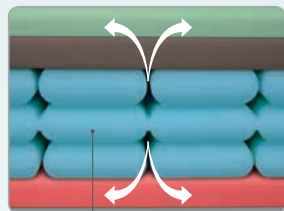

AIRSPRING
unikátní systém
„pěnových pružin“,
excelentní vzdušnost
jádra matrace, detailní
kopírování těla