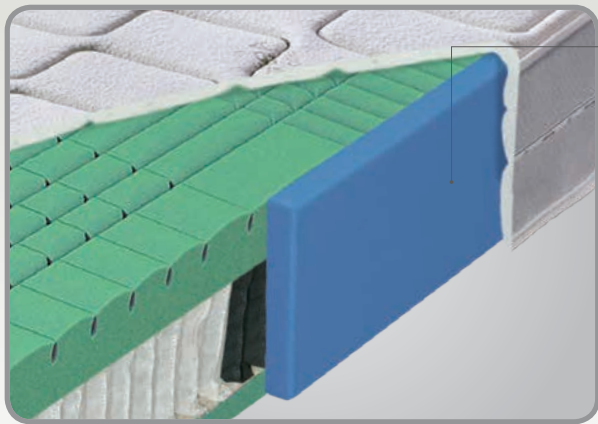

- **Zdravotní matrace**
se zpevněnými boky

- **Lamelové rošty**
s motorovým polohováním

Vstávání z matrace už není problém!

SPECIÁLNĚ ZPEVNĚNÝ BOK

Speciálně zpevněný bok matrace pro snazší vstávání z postele. Na boční strany matrace byla použita tužší pěna vysoké objemové hustoty, pro stabilní oporu. Komfort lehacích ploch zůstal zachován.

SIMALFA – u všech matrací použito

zdravotně nezávadné lepidlo SIMALFA ze Švýcarska 

ALOE senior

5 ZÁRUKA
let

25 VÝŠKA
cm

140 NOSNOST
kg

- vynikající vzdušnost • antidekubitní profil
- antibakteriální pěna ALOE VERA
- komfortní výška matrace
- vhodné na pevný podklad (deska, latě)

ušetříte 3500 Kč

~~14050 Kč~~
10550 Kč

vrchní profil:
pěna ALOE VERA;
jádro matrace: taštičková
pružina – SYSTÉM 1000;
spodní deska: pěna ALOE VERA;
FYZIOSYSTÉM – 7 zón tuhosti

Tuhost:
měkčí strana – ●●●○○
tvrdší strana – ●●●●○

~~10810Kč~~
8010Kč

vrchní desky:
pěna GREENGEL;
pěna NIGHTFLY;
střed: taštičková pružina;
spodní deska: antibakteriální
komfortní pěna SANITIZED;
FYZIOSYSTÉM – 7 zón tuhosti

Tuhost:
měkkí strana – ●●○○○
tvrdší strana – ●●●○○