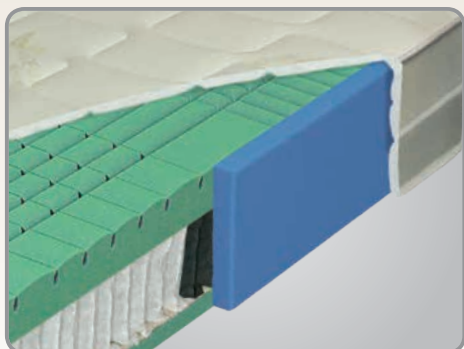

- **Zdravotní matrace**
se zpevněnými boky

- **Lamelové rošty**
s motorovým polohováním

Vstávání z matrace už není problém!

SPECIÁLNĚ ZPEVNĚNÝ BOK

Speciálně zpevněný bok matrace pro snazší vstávání z postele. Na boční strany matrace byla použita tužší pěna vysoké objemové hustoty, pro stabilní oporu. Komfort lehacích ploch zůstal zachován.

SIMALFA – u všech matrací použito

zdravotně nezávadné lepidlo SIMALFA ze Švýcarska 

ALOE senior

5 ZÁRUKA
let

25 VÝŠKA
cm

140 NOSNOST
kg

- vynikající vzdušnost • antidekubitní profil
- antibakteriální pěna ALOE VERA
- komfortní výška matrace
- vhodné na pevný podklad (deska, latě)

ušetříte 3500 Kč

~~14050 Kč~~
10550 Kč

vrchní profil:
pěna ALOE VERA;
jádro matrace: taštičková
pružina – SYSTÉM 1000;
spodní deska: pěna ALOE VERA;
FYZIOSYSTÉM – 7 zón tuhosti

Tuhost:
měkčí strana – ●●●○○
tvrdší strana – ●●●●○