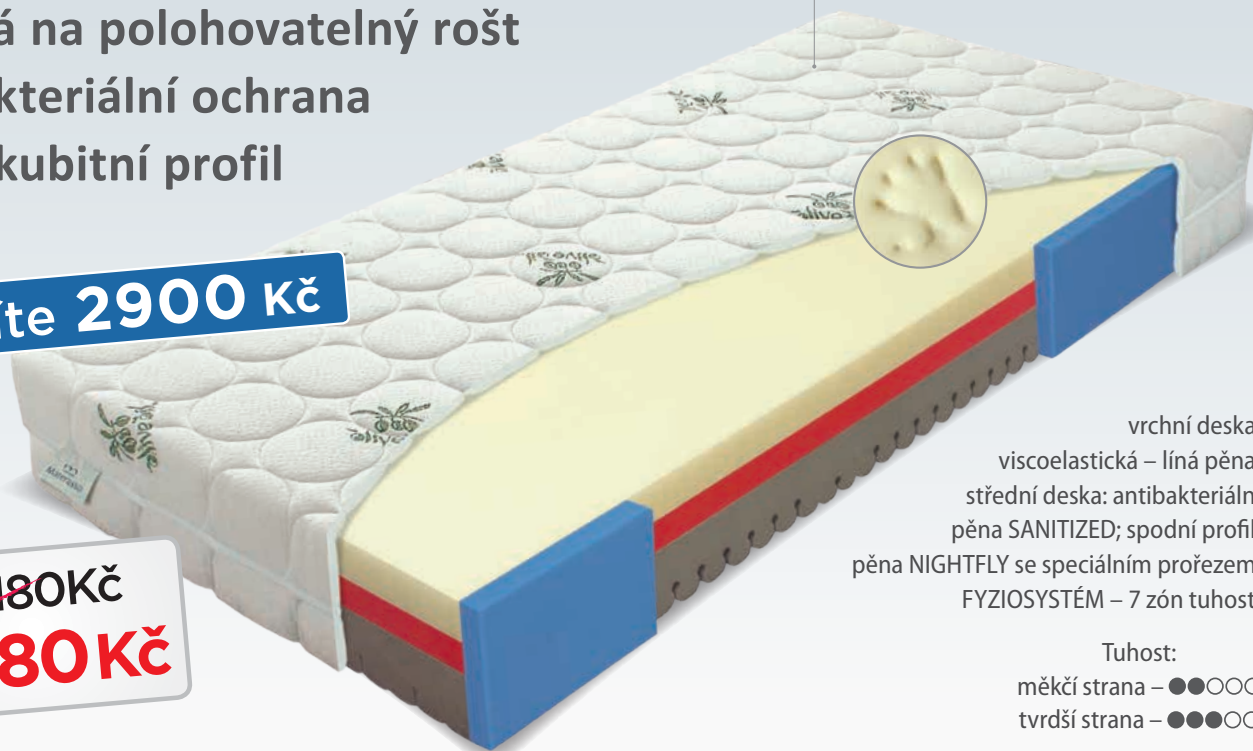

- **Zdravotní matrace**
se zpevněnými boky

- **Lamelové rošty**
s motorovým polohováním

Vstávání z matrace už není problém!

SPECIÁLNĚ ZPEVNĚNÝ BOK

Speciálně zpevněný bok matrace pro snazší vstávání z postele. Na boční strany matrace byla použita tužší pěna vysoké objemové hustoty, pro stabilní oporu. Komfort lehacích ploch zůstal zachován.

AIRSPRING senior

5 ZÁRUKA 25 VÝŠKA 150 NOSNOST
let cm kg

- exkluzivní vzdušnost
- chladivý efekt pěny GREENGEL
- komfortní výška matrace
- vysoká nosnost

ušetříte 4470 Kč

~~14970Kč~~
10500Kč

vrchní deska:
pěna GREENGEL;
pěna NIGHTFLY; jádro matrace:
pěnové pružiny AIRSPRING – značková
pěna ELIOCELL; spodní deska:
antibakteriální pěna SANITIZED;
FYZIOSYSTÉM – 7 zón tuhosti

Tuhost:
měkkí strana – ●●●○○
tvrdší strana – ●●●●○

AIRSPRING
unikátní systém
„pěnových pružin“,
excelentní vzdušnost
jádra matrace, detailní
kopírování těla

COMFORT senior

5 ZÁRUKA
let

22 VÝŠKA
cm

140 NOSNOST
kg

- úleva pro klouby
- vhodná pro dlouhodobě ležící
- vhodná na polohovatelný rošt
- antibakteriální ochrana
- antidekubitní profil

olivajil

ušetříte 2900 Kč

~~12180Kč~~
9280Kč

vrchní deska:
viscoelastická – líná pěna;
střední deska: antibakteriální
pěna SANITIZED; spodní profil:
pěna NIGHTFLY se speciálním prořezem;
FYZIOSYSTÉM – 7 zón tuhosti