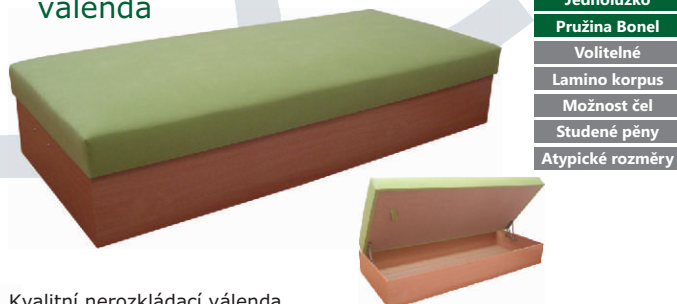

Beáta

válenda

- Úložný prostor
- Časté spaní
- Jednolůžko
- Pružina Bonel
- Volitelné
- Lamino korpus
- Možnost čel
- Studené pěny
- Atypické rozměry

Kvalitní nerozkládací válenda
s uložným prostorem, čalouněným nebo lamino korpusem
rozměr 195x85cm, výška sedu 42cm
lehací plocha 195x85cm, výška lehací plochy 42cm