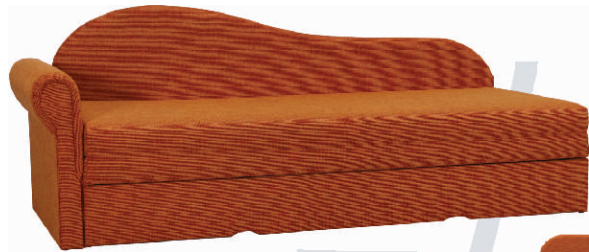

Mirka

s trojúhelníkovými polštáři

Úložný prostor
Rozkládání
Časté spaní
Volitelné
Možnost područek
Lamelové rošty
Studené pěny
Atypické rozměry

Rozkládací pohovka s úložným prostorem
šířka 195cm, **hloubka** 83cm, **výška** 88cm
výška sedu 45cm, **lehací plocha** 195x160cm
výška lehací plochy 32cm

Mirka

s tvarovanými zády

Úložný prostor
Rozkládání
Časté spaní
Volitelné
Pravá / levá
Možnost područek
Lamelové rošty
Studené pěny
Atypické rozměry

Rozkládací pohovka s úložným prostorem
šířka 195cm, **hloubka** 83cm, **výška** 80cm
výška sedu 45cm, **lehací plocha** 195x160cm
výška lehací plochy 32cm