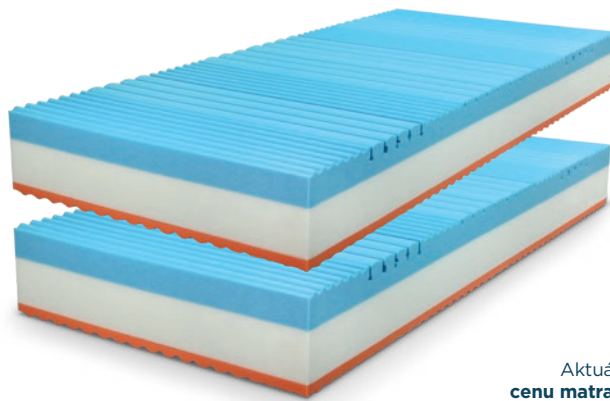

NABÍDKA 1+1 ZDARMA!

KUPTÉ 1 MATRACI
DRUHOU ZÍSKÁTE ZDARMA

*České matrace
s možností volby
výšky jádra*

Nová matrace HOLLY PLUS

Jádro dvoutuhostní matrace z **antibakteriální HR pěny** je upraveno moderní **technologíí ŘEŠETO**. Roznášecí deska **VISCO/Hypersoft studené pěny** s otevřenou strukturou a jedinečnou měkostí, zajišťují maximální relaxaci pro Vaše tělo. Tyto úpravy zaručují vynikající odvětrání jádra. Nová profilace povrchu zajišťuje odlehčení exponovaných míst na těle, zlepšuje prokrvení pokožky a zvyšuje prodyšnost. Antibakteriální pěny nejen eliminují výskyt roztočů, ale také zabraňují vzniku hub a plísní. Použité materiály mají **vynikající odolnost proti proležení a zaručují vysokou životnost**.
POTAH GRAY

HOLLY PLUS 18

● výška jádra 18 cm

HOLLY PLUS 21

● výška jádra 21 cm

Aktuální
cenu matrace
zjistíte zde

Potah GRAY

Potah s elegantním designem a antibakteriálními vlastnostmi zvyšuje komfort při spánku. Potah je prošíty rounem vysoké gramáže. Pro snadnější manipulaci je potah dělitelný na dvě poloviny s možností prát každý díl samostatně. Maximální teplota pro praní v pračce je 60°C. Při této teplotě praní se odstraní všechny nečistoty, zničí plísně, bakterie a roztoče, přičemž vlastnosti potahu zůstanou zachovány.

Originální matrace TESSIE PLUS

VISCO vrstva nabízí **unikátní pocit při ležení** díky reakci pěny na tělesnou teplotu a dokonale se přizpůsobuje. Povrch není rozdělen na zóny a matrace je tak vhodná pro uživatele často měnící spánkovou polohu. Zónová strana z HR studené pěny nabízí originální proez, který **garantuje ideální ortopedické vlastnosti**.
POTAH DRY FAST

TESSIE PLUS 22

- výška jádra 22 cm

TESSIE PLUS 24

- výška jádra 24 cm

TESSIE PLUS 26

- výška jádra 26 cm

Aktuální
cenu matrace
zjistíte zde

Pěnová matrace ZETTA PLUS