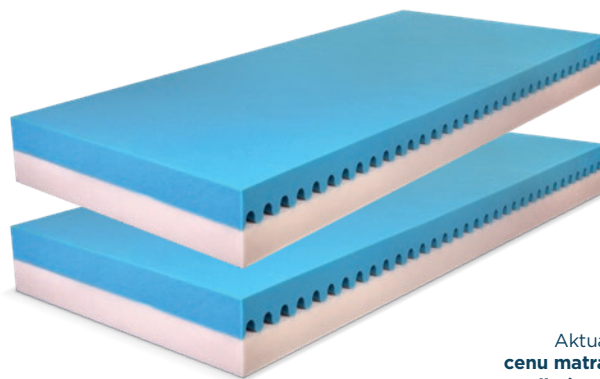

Originální matrace TESSIE PLUS

VISCO vrstva nabízí **unikátní pocit při ležení** díky reakci pěny na tělesnou teplotu a dokonale se přizpůsobuje. Povrch není rozdělen na zóny a matrace je tak vhodná pro uživatele často měnící spánkovou polohu. Zónová strana z HR studené pěny nabízí originální proez, který **garantuje ideální ortopedické vlastnosti**.
POTAH DRY FAST

TESSIE PLUS 22

- výška jádra 22 cm

TESSIE PLUS 24

- výška jádra 24 cm

TESSIE PLUS 26

- výška jádra 26 cm

Aktuální
cenu matrace
zjistíte zde

Pěnová matrace ZETTA PLUS

Speciální polyuretanové pěny SLEEPFOAM vynikají výbornou elasticitou, která zajišťuje dlouhou životnost. Důmyslná profilace zaručuje dokonalé odvětrání. Tyto matrace jsou skvělé pro páry - partneři mají totožné matrace, ale každý z nich si zvolí oblíbenou tvrdost.
POTAH ALOE VERA

ZETTA PLUS 18

- výška jádra 18 cm

ZETTA PLUS 20

- výška jádra 20 cm

ZETTA PLUS 22

- výška jádra 22 cm

Aktuální
cenu matrace
zjistíte zde

Potahové materiály