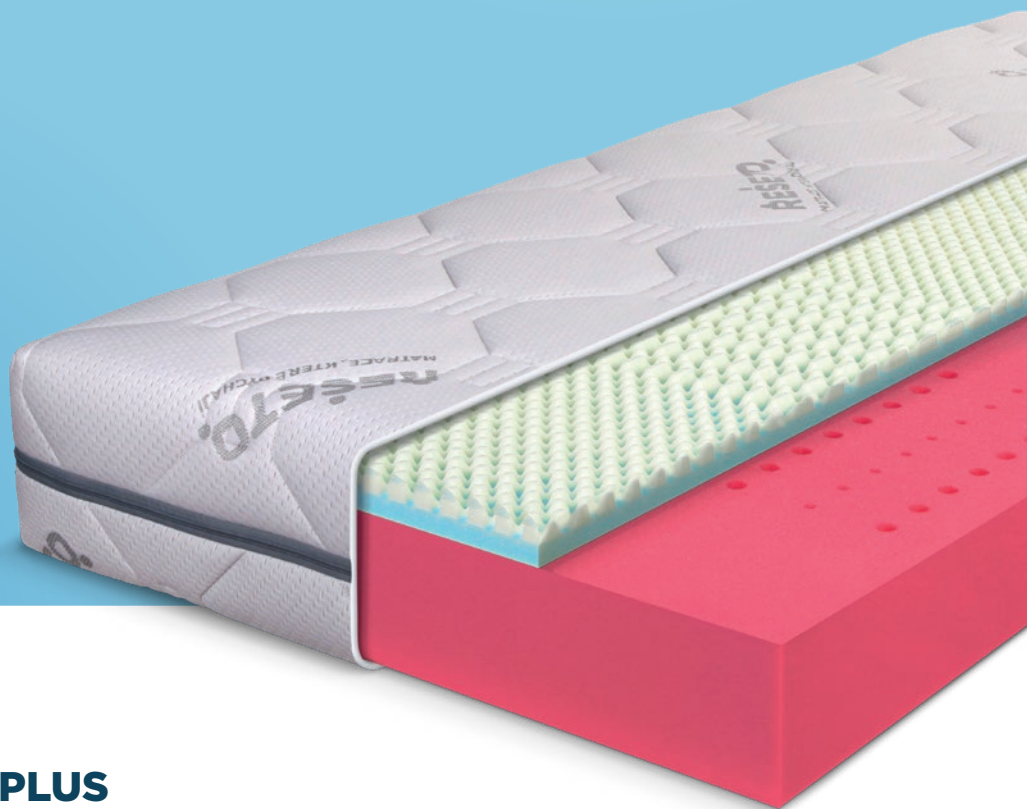

NABÍDKA 1+1 ZDARMA!

KUPTÉ 1 MATRACI
DRUHOU ZÍSKÁTE ZDARMA

*České matrace
s možností volby
výšky jádra*

Nová matrace HOLLY PLUS

Jádro dvoutuhostní matrace z **antibakteriální HR pěny** je upraveno moderní **technologíí ŘEŠETO**. Roznášecí deska **VISCO/Hypersoft studené pěny** s otevřenou strukturou a jedinečnou měkostí, zajišťují maximální relaxaci pro Vaše tělo. Tyto úpravy zaručují vynikající odvětrání jádra. Nová profilace povrchu zajišťuje odlehčení exponovaných míst na těle, zlepšuje prokrvení pokožky a zvyšuje prodyšnost. Antibakteriální pěny nejen eliminují výskyt roztočů, ale také zabraňují vzniku hub a plísní. Použité materiály mají **vynikající odolnost proti proležení a zaručují vysokou životnost**.
POTAH GRAY

HOLLY PLUS 18

● výška jádra 18 cm

HOLLY PLUS 21

● výška jádra 21 cm

Aktuální
cenu matrace
zjistíte zde

Potah GRAY

Potah s elegantním designem a antibakteriálními vlastnostmi zvyšuje komfort při spánku. Potah je prošíty rounem vysoké gramáže. Pro snadnější manipulaci je potah dělitelný na dvě poloviny s možností prát každý díl samostatně. Maximální teplota pro praní v pračce je 60°C. Při této teplotě praní se odstraní všechny nečistoty, zničí plísně, bakterie a roztoče, přičemž vlastnosti potahu zůstanou zachovány.

Originální matrace TESSIE PLUS

VISCO vrstva nabízí **unikátní pocit při ležení** díky reakci pěny na tělesnou teplotu a dokonale se přizpůsobuje. Povrch není rozdělen na zóny a matrace je tak vhodná pro uživatele často měnící spánkovou polohu. Zónová strana z HR studené pěny nabízí originální proez, který **garantuje ideální ortopedické vlastnosti**.
POTAH DRY FAST

Speciální polyuretanové pěny SLEEPFOAM vynikají výbornou elasticitou, která zajišťuje dlouhou životnost. Důmyslná profilace zaručuje dokonalé odvětrání. Tyto matrace jsou skvělé pro páry - partneři mají totožné matrace, ale každý z nich si zvolí oblíbenou tvrdost.
POTAH ALOE VERA