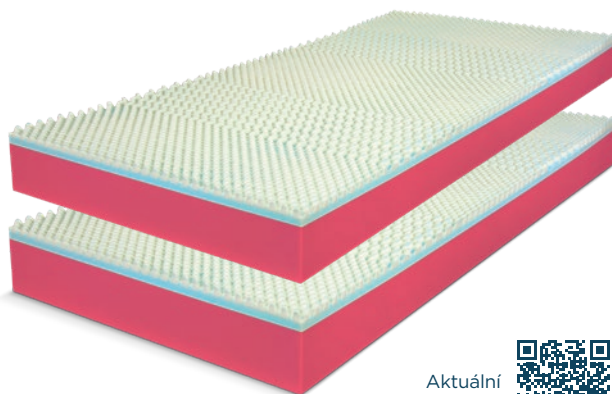

NABÍDKA 1+1 ZDARMA!

KUPTÉ 1 MATRACI
DRUHOU ZÍSKÁTE ZDARMA

*České matrace
s možností volby
výšky jádra*

Nová matrace HOLLY PLUS

Jádro dvoutuhostní matrace z **antibakteriální HR pěny** je upraveno moderní **technologíí ŘEŠETO**. Roznášecí deska **VISCO/Hypersoft studené pěny** s otevřenou strukturou a jedinečnou měkostí, zajišťují maximální relaxaci pro Vaše tělo. Tyto úpravy zaručují vynikající odvětrání jádra. Nová profilace povrchu zajišťuje odlehčení exponovaných míst na těle, zlepšuje prokrvení pokožky a zvyšuje prodyšnost. Antibakteriální pěny nejen eliminují výskyt roztočů, ale také zabraňují vzniku hub a plísní. Použité materiály mají **vynikající odolnost proti proležení a zaručují vysokou životnost**.
POTAH GRAY

HOLLY PLUS 18

● výška jádra 18 cm

HOLLY PLUS 21

● výška jádra 21 cm

Aktuální
cenu matrace
zjistíte zde

Potah GRAY

Potah s elegantním designem a antibakteriálními vlastnostmi zvyšuje komfort při spánku. Potah je prošíty rounem vysoké gramáže. Pro snadnější manipulaci je potah dělitelný na dvě poloviny s možností prát každý díl samostatně. Maximální teplota pro praní v pračce je 60°C. Při této teplotě praní se odstraní všechny nečistoty, zničí plísně, bakterie a roztoče, přičemž vlastnosti potahu zůstanou zachovány.

Originální matrace TESSIE PLUS

VISCO vrstva nabízí **unikátní pocit při ležení** díky reakci pěny na tělesnou teplotu a dokonale se přizpůsobuje. Povrch není rozdělen na zóny a matrace je tak vhodná pro uživatele často měnící spánkovou polohu. Zónová strana z HR studené pěny nabízí originální proez, který **garantuje ideální ortopedické vlastnosti**.
POTAH DRY FAST

Speciální polyuretanové pěny SLEEPFOAM vynikají výbornou elasticitou, která zajišťuje dlouhou životnost. Důmyslná profilace zaručuje dokonalé odvětrání. Tyto matrace jsou skvělé pro páry - partneři mají totožné matrace, ale každý z nich si zvolí oblíbenou tvrdost.
POTAH ALOE VERA