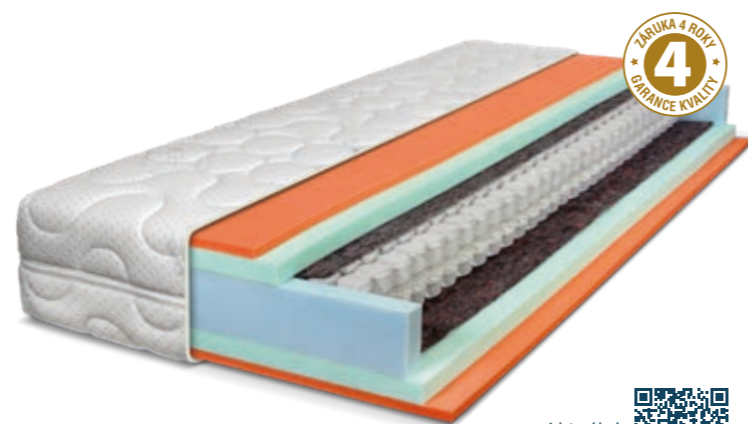

Zesílená matrace

● TOP SPRING HARD

Matrace s jádrem ze zesílených taštičkových pružin zajišťuje nosnost až do 170 kg. Z obou stran je opatřena vysokogramážními studenými HR pěnými. Kombinace studených HR pěn a taštičkového jádra zvyšuje prodyšnost i dlouhou životnost. Matrace je vhodná pro osoby preferující tvrdší matrace. POTAH BIORYTMUS

Aktuální cenu matrace zjistíte zde

Taštičková matrace

● TOP SPRING VISCO

Luxusní matrace z taštičkových pružin a kvalitních pěn. Jednu stranu matrace tvoří **VISCO elastická pěna**, která se přizpůsobuje teplotě lidského těla. Druhá strana je z vysoce kvalitní studené pěny **ULTRA FRESH**. Pro dokonalou vzdušnost jsou pěny opatřeny otvory nejnovější technologií „REŠETO“. Matrace je vhodná pro vyšší váhové zatížení při zachování maximálního komfortu a dokonalé relaxace. POTAH BIORYTMUS