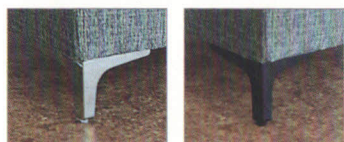

FAGUS®
založeno v ČR 1992