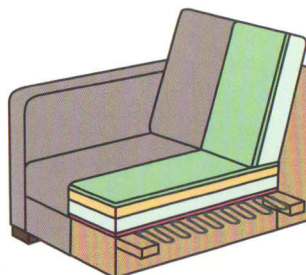

## SEDAČÍ SOUPRAVA

Moderní celočalouněná souprava s vysokou variabilitou jednotlivých sestav. Na sedácích jsou použity vlnité pružiny a studené polyuretanové pěny. Kostry jsou vyrobeny z masivního smrkového a bukového dřeva, překližky a LTD. Nohy sedací soupravy jsou z bukového dřeva, mořeny na požadovaný odstín a dokončeny polyuretanovými laky. V nabídce jsou i kovové nohy. Sandra je dodávána po jednotlivých dílech, balená do kartonů a bublinkových folií. Lůžko, které vznikne po rozložení je určeno pro příležitostné spaní.

- potahová látka
- rouno
- studená pěna
- polyuretanová pěna
- filc
- vlnité pružiny

výška sedu 45 cm  
výška soupravy 93 cm  
hloubka sedu 57 cm  
výška nožek 10 cm  
šířka područek 15 cm

S1  
křeslo pevné  
š/90xh/96xv/93